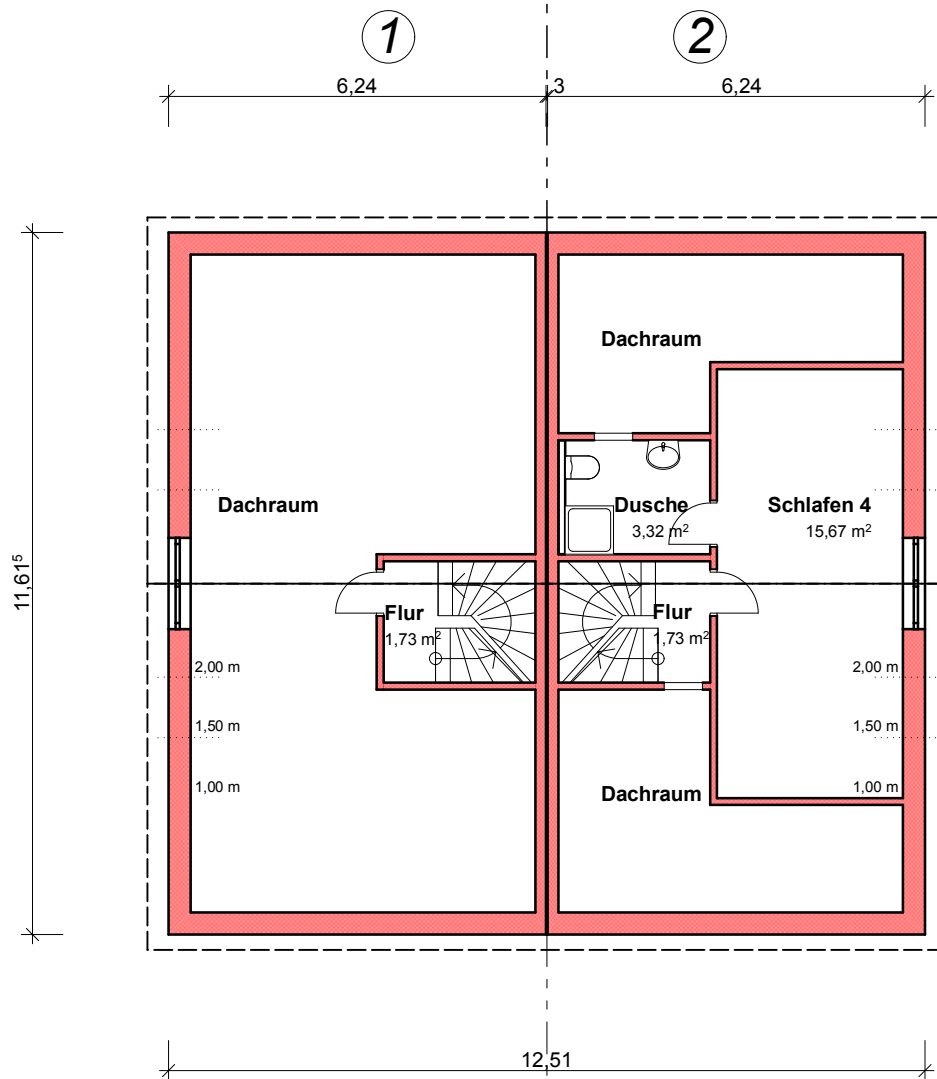

## DACHGESCHOSS

WOHNBAU Schick GmbH  
Ob der Steig 14  
89155 Erbach-Donaurieden

Tel.: 07305 / 24791  
Fax: 07305 / 24640

Bauvorhaben

Neubau von 2 Doppelhaushälften  
in Erbach, Weglanger 49 + 49/1

Datum

14.09.2017