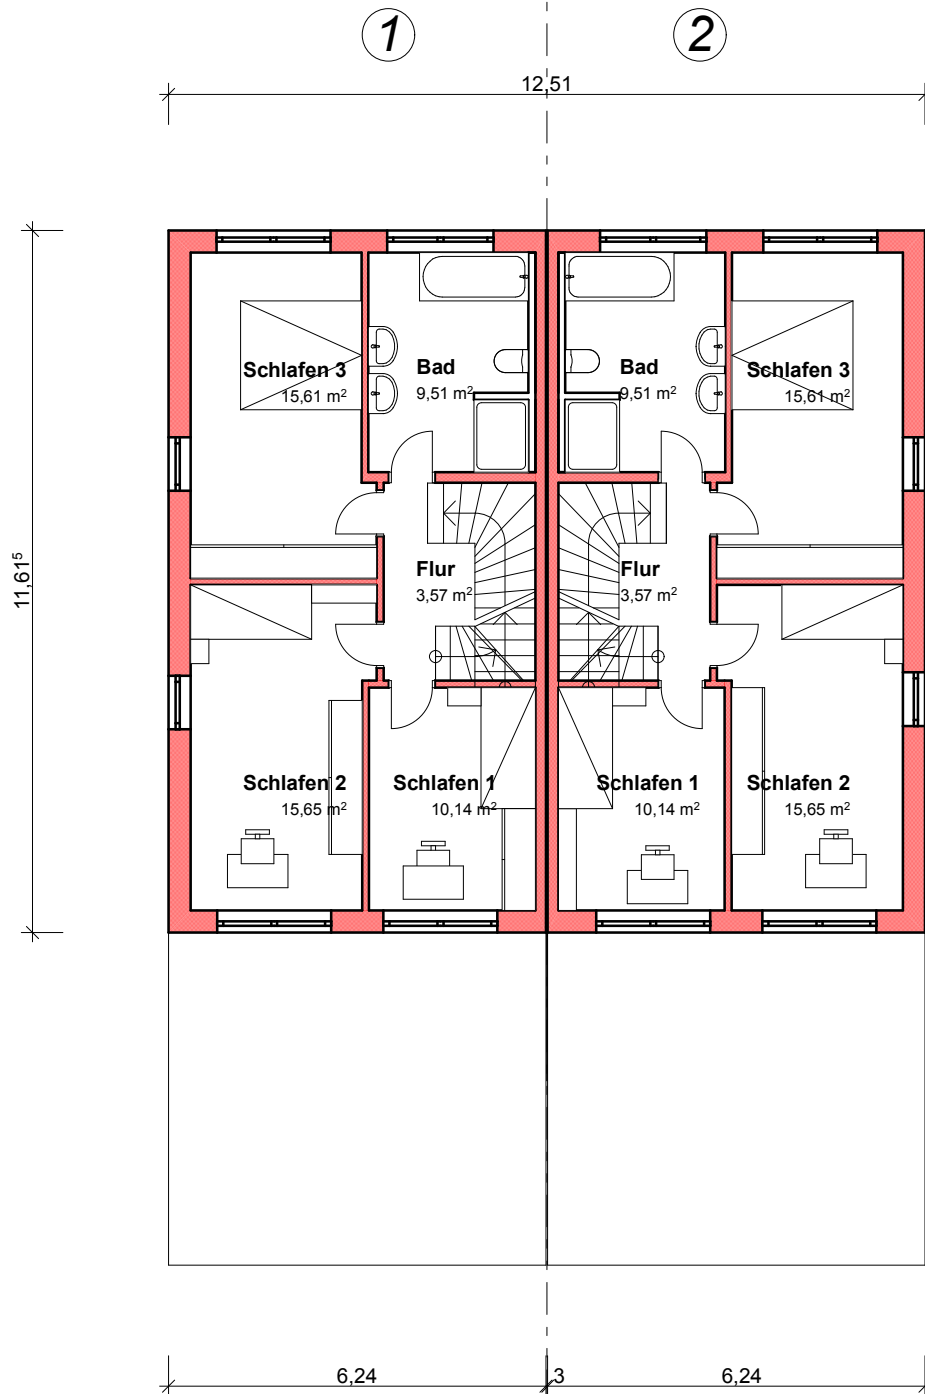

## OBERGESCHOSS

WOHNBAU Schick GmbH  
Ob der Steig 14  
89155 Erbach-Donaurieden

Tel.: 07305 / 24791  
Fax: 07305 / 24640

Bauvorhaben

Neubau von 2 Doppelhaushälften  
in Erbach, Weglanger 49 + 49/1

Datum

14.09.2017