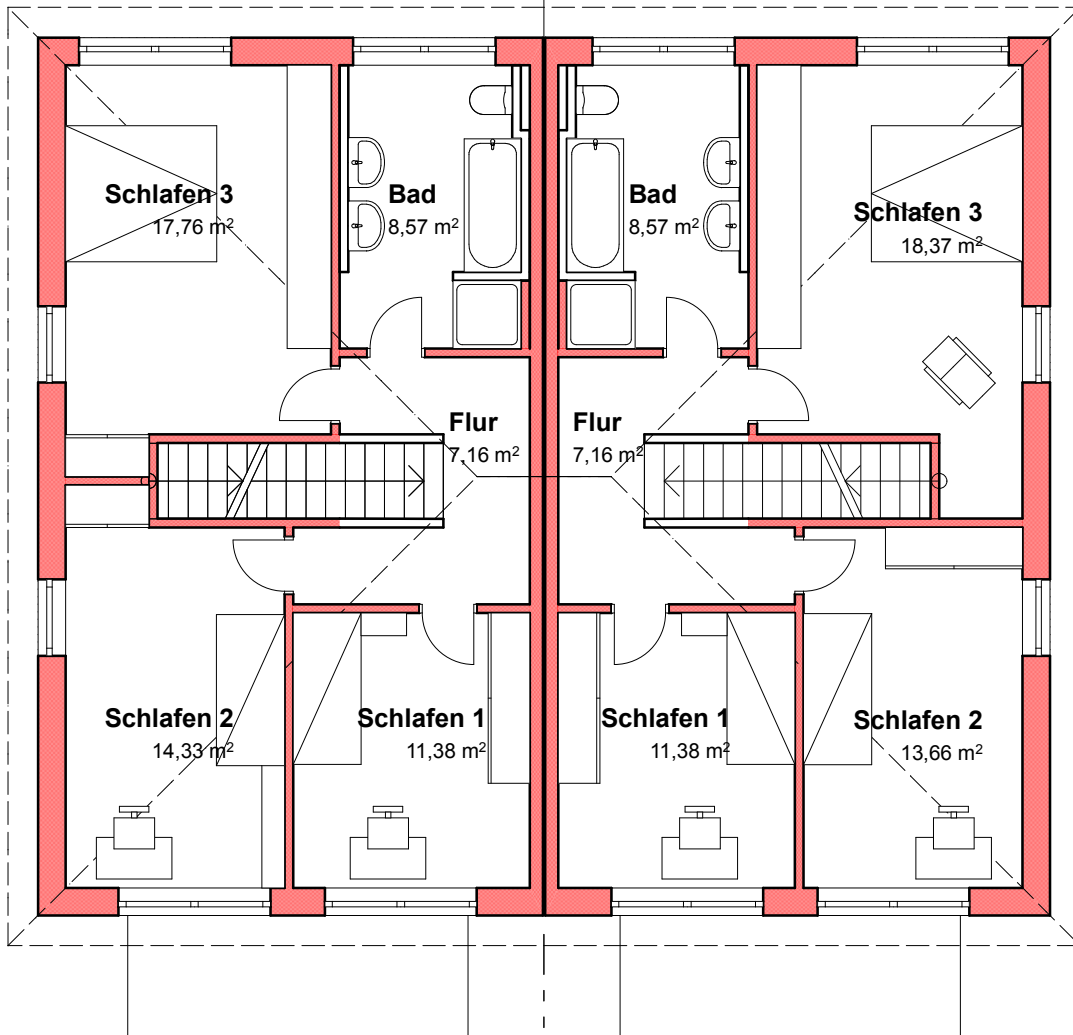

N

1

2

OBERGESCHOSS

Bauvorhaben

Neubau von 2 Doppelhaushälften
in Oberdisingen, Auf der Schießmauer

Datum
18.05.2017

WOHNBAU Schick GmbH
Ob der Steig 14
89155 Erbach-Donaurieden