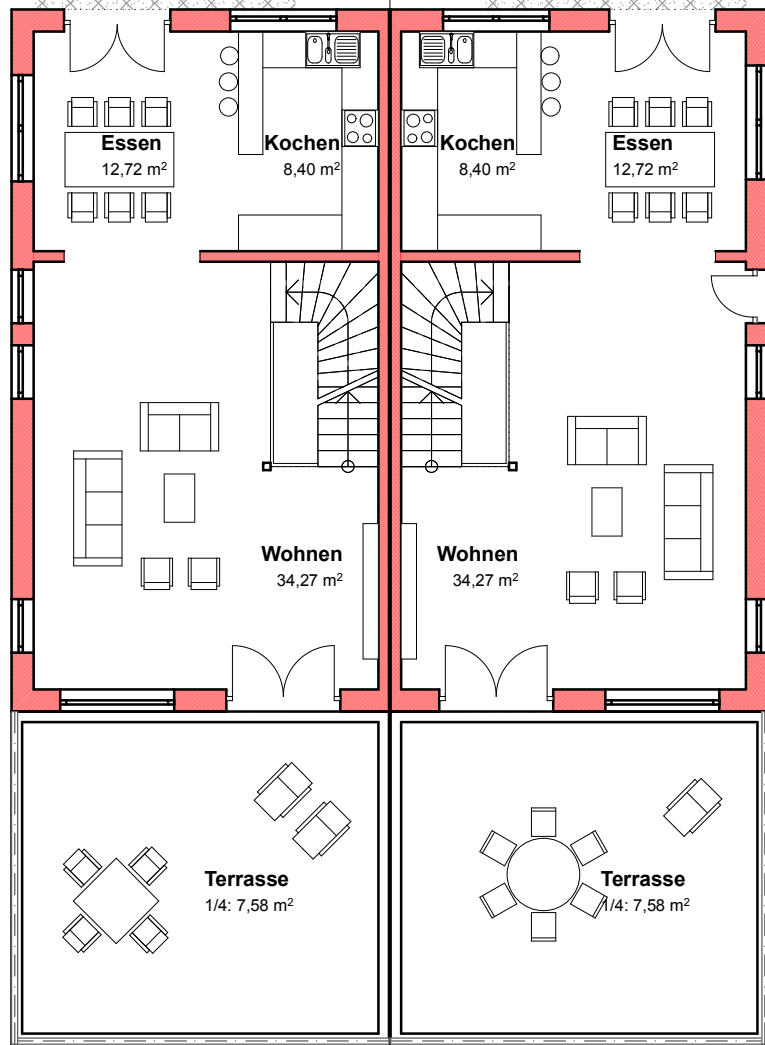

17,11^s

6,24 3 6,24
12,51

3713

ERDGESCHOSS

WOHNBAU Schick GmbH
Ob der Steig 14
89155 Erbach-Donaurieden

Tel.: 07305 / 24791
Fax: 07305 / 24640

Bauvorhaben

Neubau von 2 Doppelhaushälften
in Erbach, Weglanger 49 + 49/1